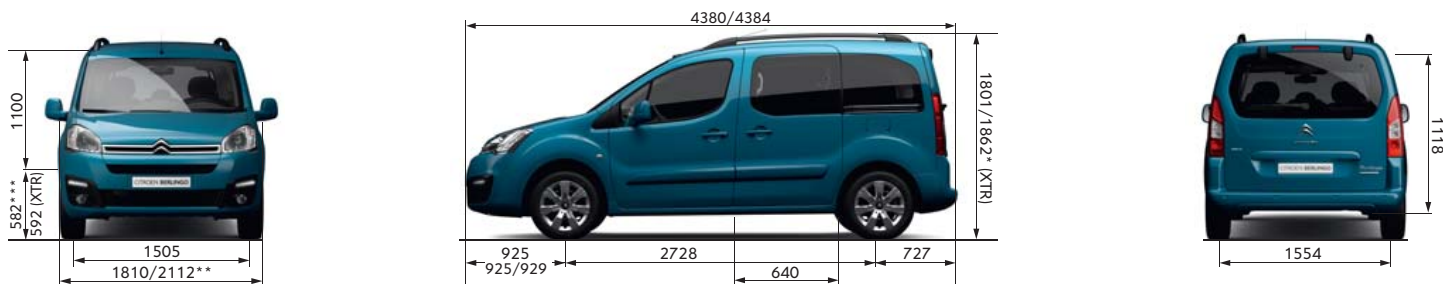

* Bez / včetně podélných střešních nosičů. ** Bez / včetně vnějších zpětných zrcátek. *** Maximální výška hrany zavazadlového prostoru s pneumatikami 15"

Doporučené ceny v Kč s DPH platné od 1. 4. 2018.